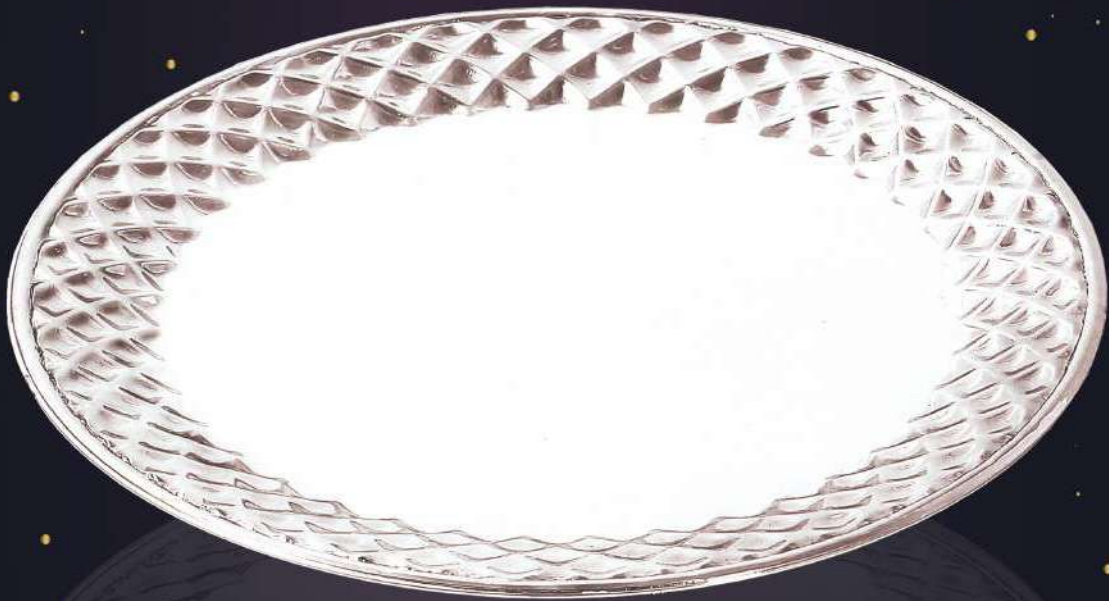

Price - 3,900/-

**TIAZ**<sup>TM</sup>  
W O R L D

EKN - 729

SIZE - 25 cm

ROUND TRAY MEDIUM

Price - 1,150/-

**TIAZ**<sup>™</sup>  
W O R L D

EKN - 730