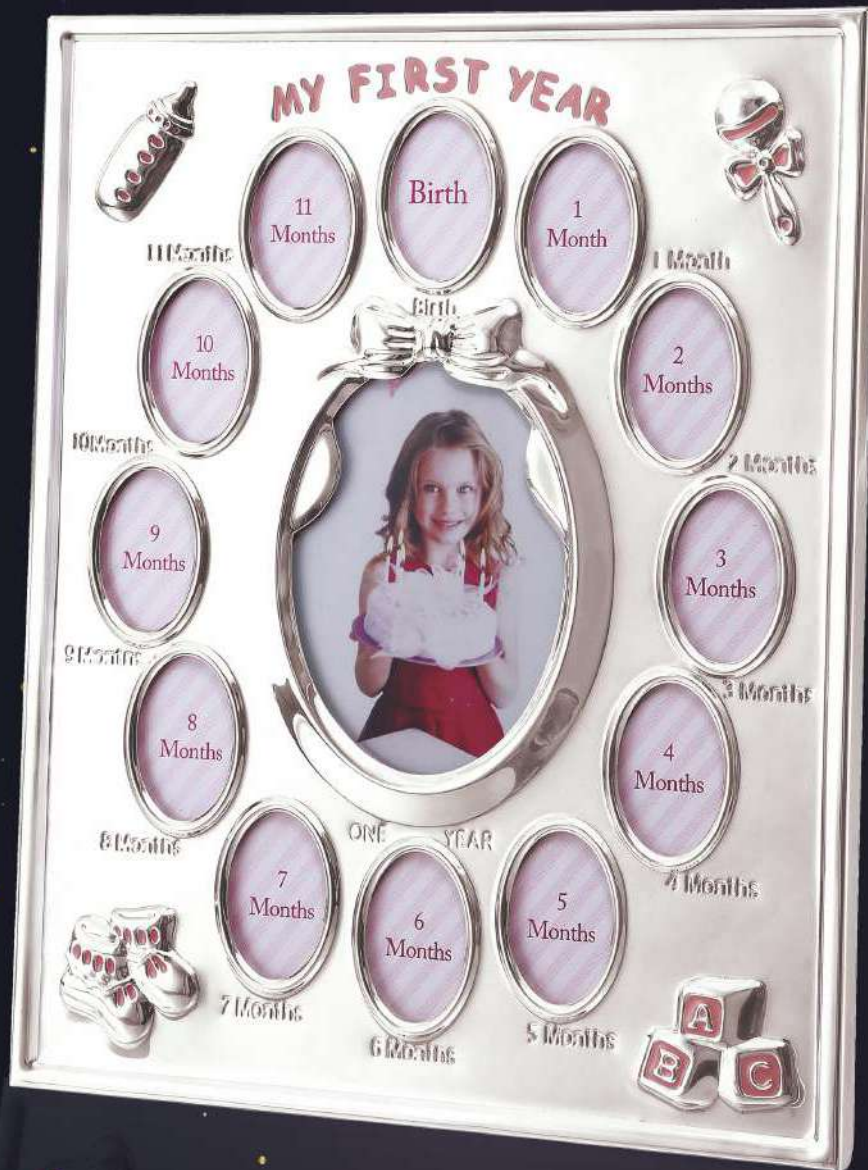

Price - 2,100/-

**TIAZ**<sup>TM</sup>  
WORLD

EKN - 1104 (B)  
SIZE - 28x23 cm

BOY PHOTOFRAME

Price - 1,700/-

EKN - 1104 (G)  
SIZE - 28x23 cm

GIRL PHOTOFRAME

Price - 1,700/-