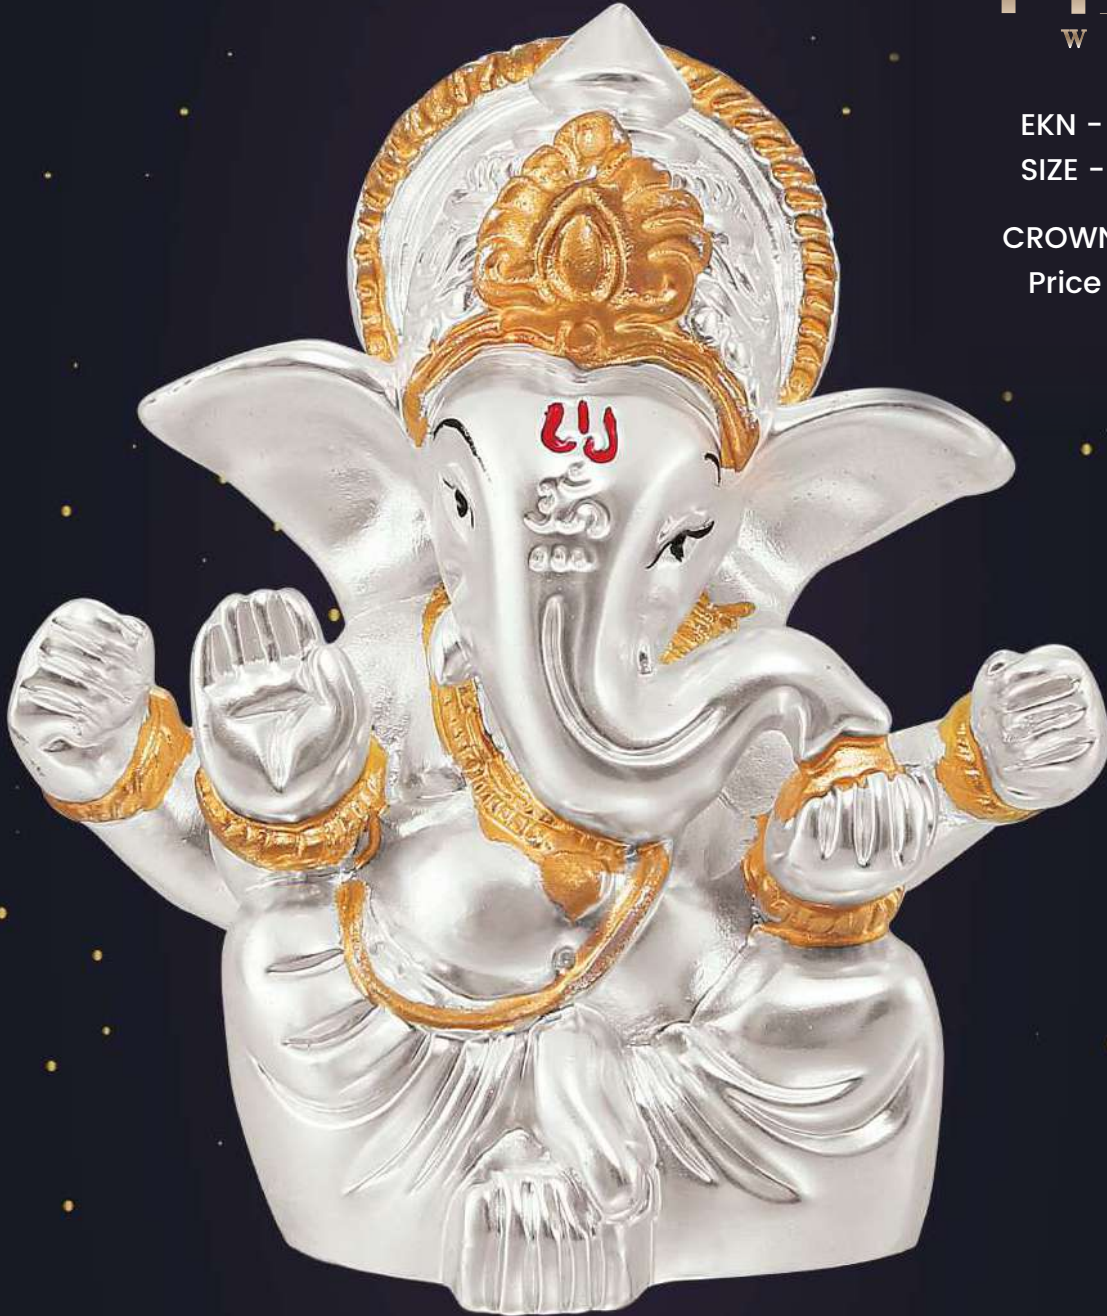

GANESHA MEDIUM

Price - 3,650/-

**TIAZ**<sup>™</sup>  
W O R L D

EKN - 084

SIZE - H-6.5 cm

CROWN GANESHA

Price - 1,400/-

**TIAZ**<sup>™</sup>  
W O R L D

EKN - 085

SIZE - H-5 cm

NO CROWN GANESHA

SMALL

Price - 1,150/-

**TIAZ**<sup>TM</sup>  
W O R L D

EKN - 186

Peacock T - Light