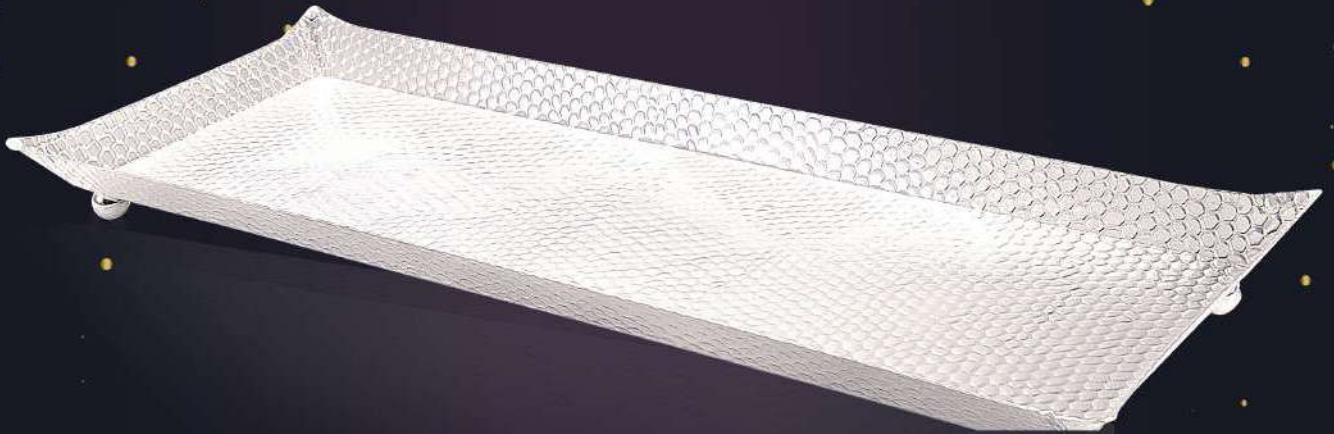

Price - 7,500/-

**TIAZ**<sup>TM</sup>  
W O R L D

EKN - 1340

SIZE - 51×19×4.2 cm

Dotted Rectangle Tray

Price - 2,550/-

**TIAZ**<sup>™</sup>  
W O R L D

EKN - 1346