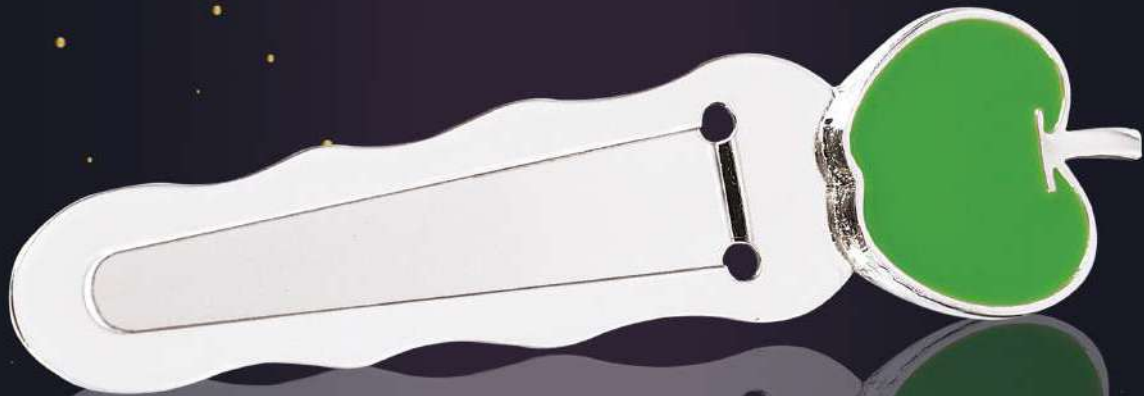

TIAZ™
WORLD

EKN - 605

SIZE - 9 cm

BOOK MARK

Price - 429/-