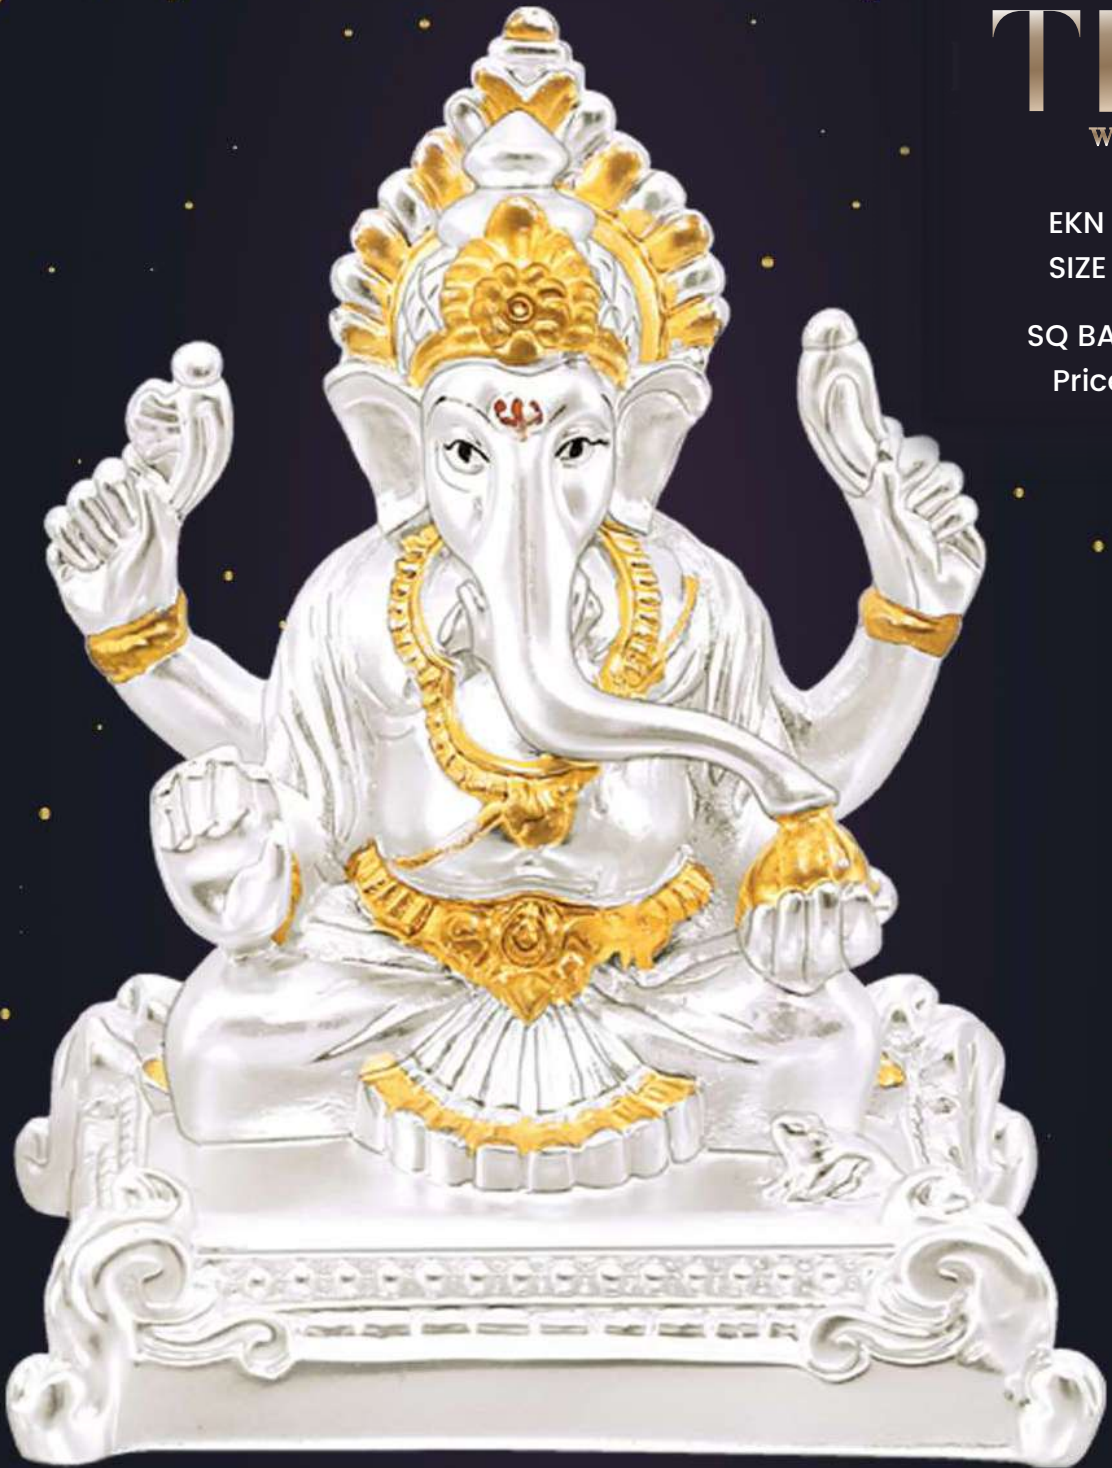

SIZE - H-6.5 cm

GANESHA COLOUR  
(MATT)

Price - 1,200/-

**TIAZ**<sup>™</sup>  
WORLD

EKN - 079

SIZE - H-15 cm

ARCH GANESHA

Price - 8,300/-