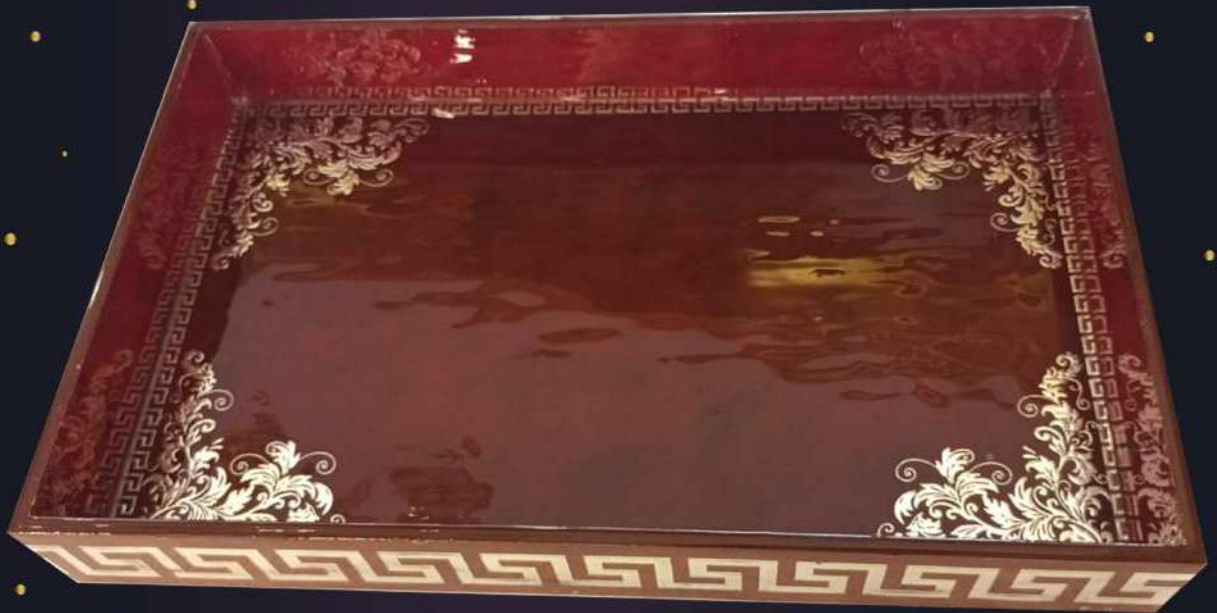

TIAZ^{TM}
W O R L D

EKN - 1940 (S)

SIZE - 11.5×7.5×2

Tray Greek Maroon

Price - 1,800/-