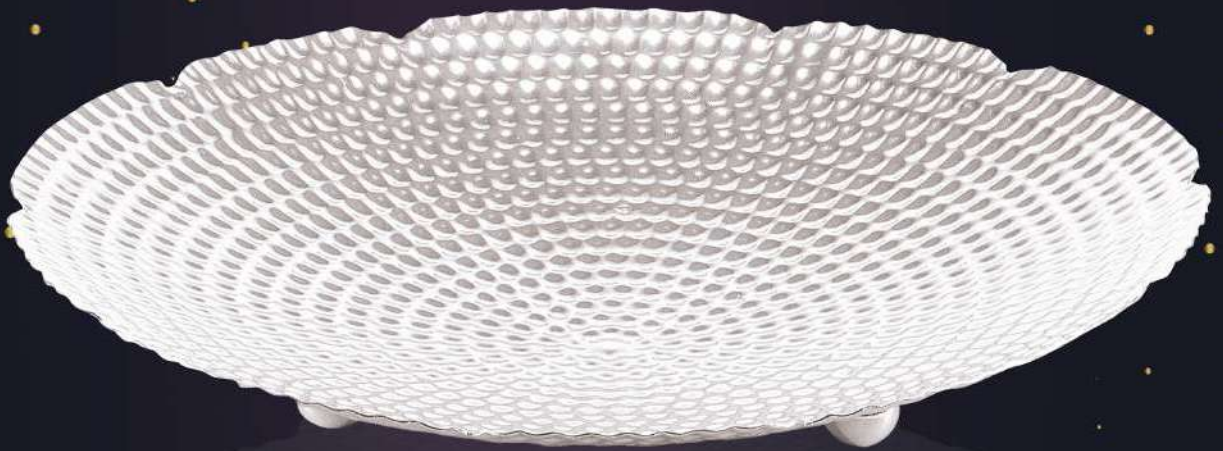

Price - 1,850/-

**TIAZ**<sup>™</sup>  
W O R L D

EKN - 1843

ROUND DOTTED PLATTER

Price - 1,900/-

**TIAZ**<sup>™</sup>  
WORLD

EKN - 1847

NEW KAWA SET