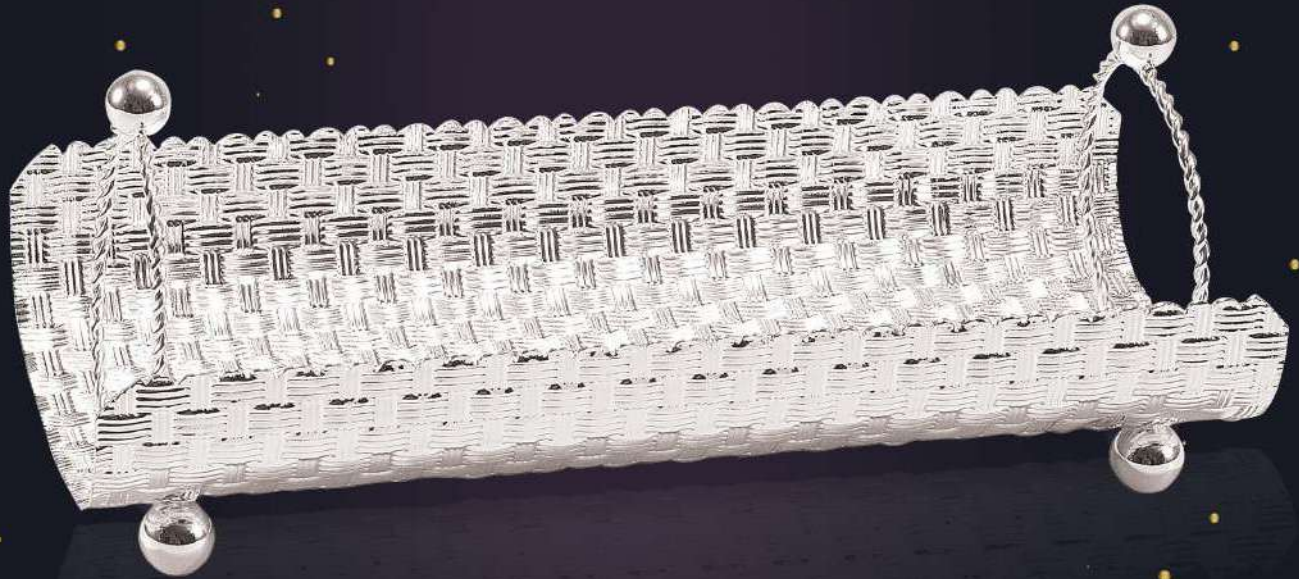

Price - 7,100/-

**TIAZ**<sup>™</sup>  
WORLD

EKN - 1848

LONG CYLINDRICAL TRAY

Price - 1,000/-

**TIAZ**<sup>TM</sup>  
W O R L D

EKN - 1849 L

BASKET WITH COVER  
(Large)