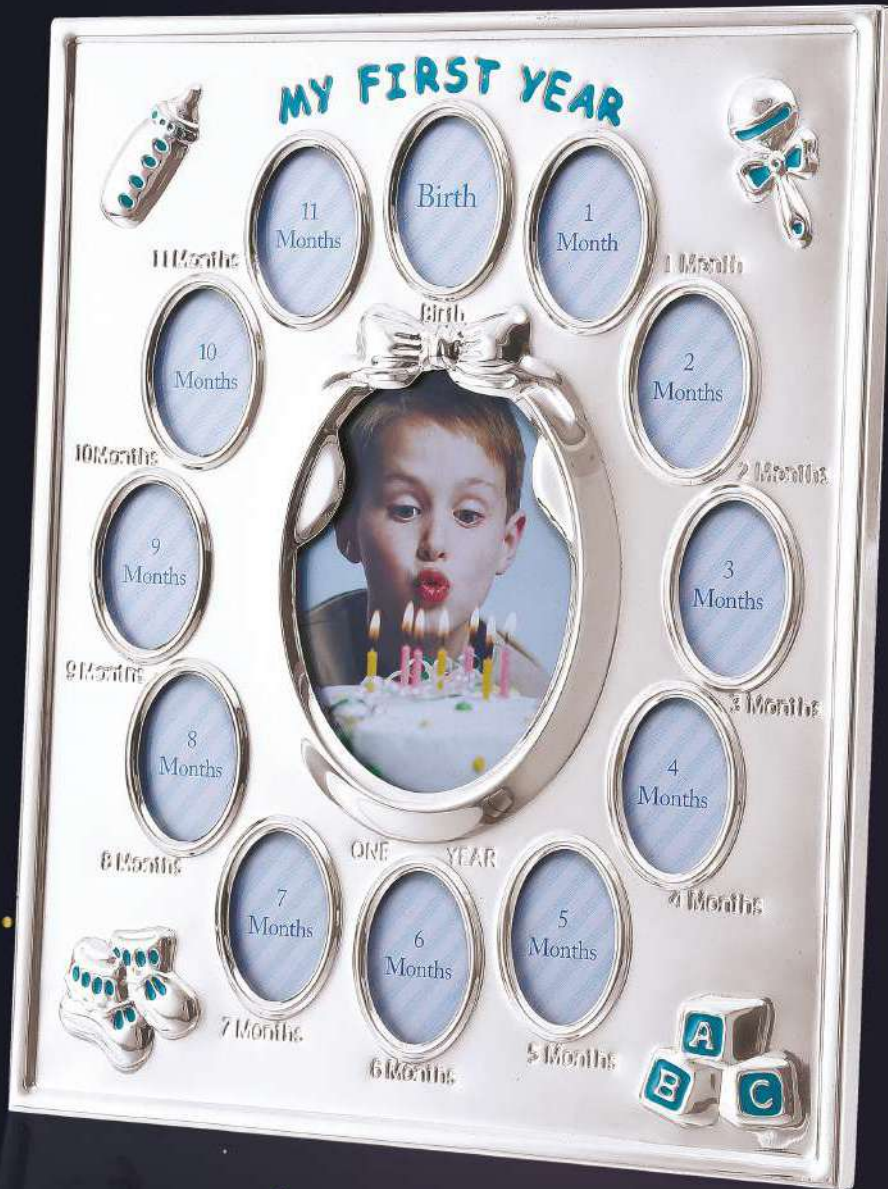

EKN - 1102

SIZE - H-23 cm

BOWL - SILVER PLATED

Price - 2,500/-

**TIAZ**<sup>™</sup>  
W O R L D

EKN - 1103

SIZE - H-20 cm

BOWL - SILVER PLATED SMALL

Price - 2,100/-

**TIAZ**<sup>TM</sup>  
WORLD

EKN - 1104 (B)  
SIZE - 28x23 cm

BOY PHOTOFRAME

Price - 1,700/-

EKN - 1104 (G)  
SIZE - 28x23 cm

GIRL PHOTOFRAME

Price - 1,700/-