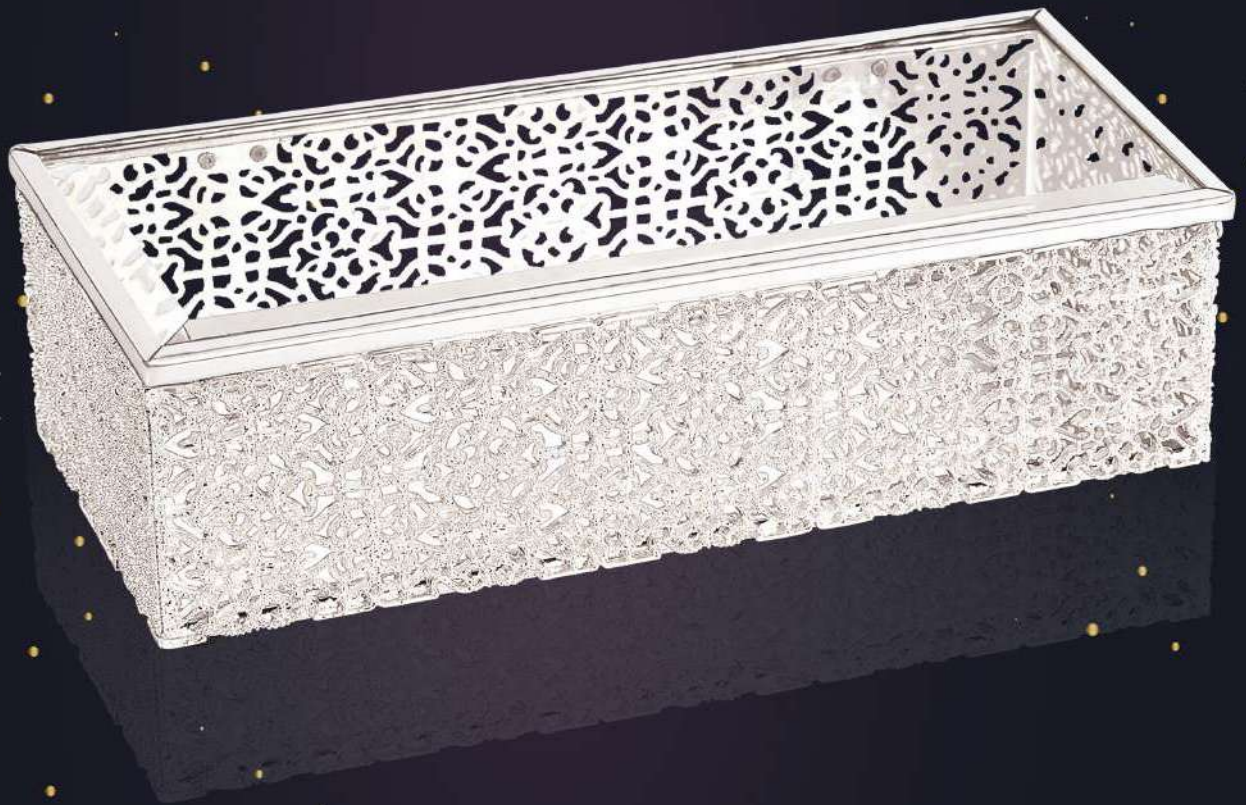

TIAZ™
W O R L D

EKN - 747

SIZE - 5.5×19×8 cm

GLASS JEWELLERY BOX

Price - 2,200/-